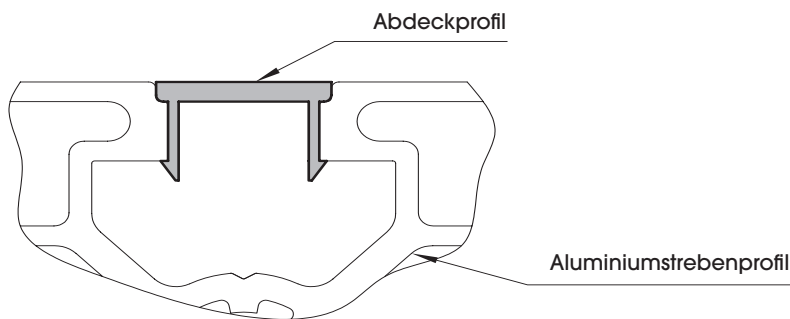

Abdeckprofil

 Art.-Nr.	Artikel	Maße/Hinweise
10342	Abdeckprofil	schwarz
10611	Abdeckprofil LE10	schwarz
10426	Abdeckprofil	blau
10610	Abdeckprofil LE10	blau
10608	Abdeckprofil	grau
10609	Abdeckprofil LE10	grau

Gerne bieten wir Ihnen auch weitere Varianten gemäß Ihren individuellen Anforderungen an.

Anwendung Das Abdeckprofil wird zum Verschließen der Profillinie verwendet, damit die Profillinie gegen Verschmutzung geschützt wird. Weiterhin dient das Abdeckprofil zur Fixierung von Kabeln, die in der Profillinie verlegt werden können.

Material Hart-PVC

Technische Änderungen vorbehalten.