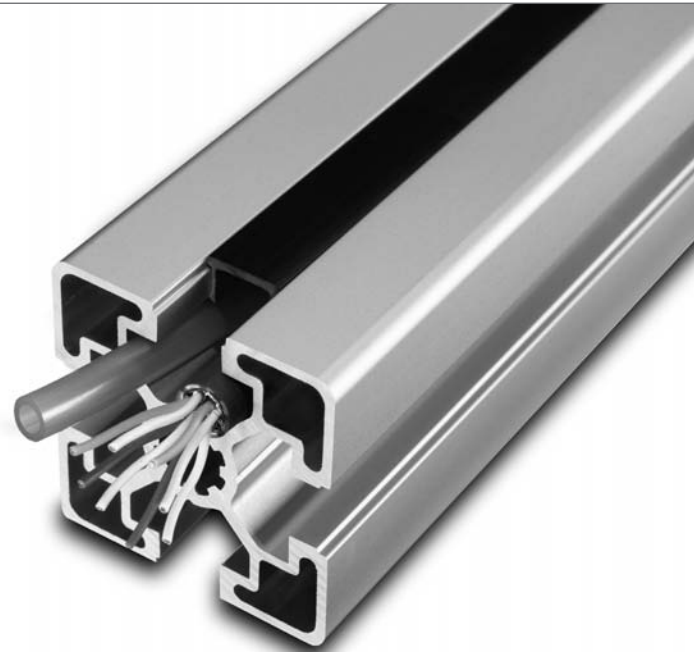

Abdeckprofil

 Art.-Nr.	Artikel	Maße/Hinweise
10342	Abdeckprofil	schwarz
10611	Abdeckprofil LE10	schwarz
10426	Abdeckprofil	blau
10610	Abdeckprofil LE10	blau
10608	Abdeckprofil	grau
10609	Abdeckprofil LE10	grau

Gerne bieten wir Ihnen auch weitere Varianten gemäß Ihren individuellen Anforderungen an.

Anwendung Das Abdeckprofil wird zum Verschließen der Profillinie verwendet, damit die Profillinie gegen Verschmutzung geschützt wird. Weiterhin dient das Abdeckprofil zur Fixierung von Kabeln, die in der Profillinie verlegt werden können.

Material Hart-PVC

Technische Änderungen vorbehalten.