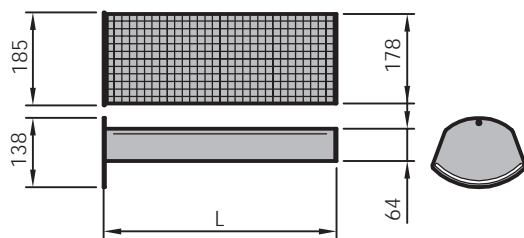

## Dimmbare Systemarbeitsplatzleuchten

Dimmbare Systemarbeitsplatzleuchte SAL 136 DIM

SAL 136 DIM L

SAL 136 DIM R

Dimmbare Systemarbeitsplatzleuchte SAL 236 DIM  
Dimmbare Systemarbeitsplatzleuchte SAL 255 DIM  
Dimmbare Systemarbeitsplatzleuchte SAL 280 DIM

Art.-Nr.	Artikel	Länge [mm]	Leuchtmittel	Lebensdauer [h]	Stromaufnahme [A]
13886	Systemarbeitsplatzleuchte 136 DIM L	463	1 x TC-L 36W	12.000	0,16
13885	Systemarbeitsplatzleuchte 136 DIM R	463	1 x TC-L 36W	12.000	0,16
13601	Systemarbeitsplatzleuchte 236 DIM	899	2 x TC-L 36W	12.000	0,31
13887	Systemarbeitsplatzleuchte 255 DIM	1099	2 x TC-L 55W	12.000	0,51
14030	Systemarbeitsplatzleuchte 280 DIM	1515	2 x T5-HO 80W	20.000	0,74