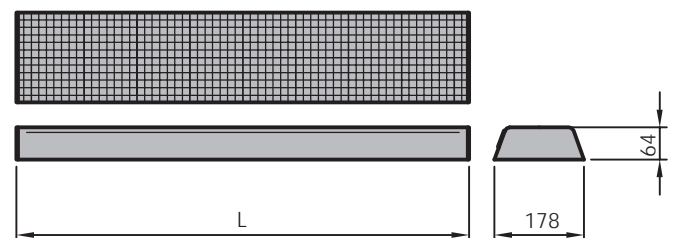

## Dimmbare Systemarbeitsplatzleuchten

Dimmbare Systemarbeitsplatzleuchte SAL 136 DIM

SAL 136 DIM L

SAL 136 DIM R

Dimmbare Systemarbeitsplatzleuchte SAL 236 DIM  
Dimmbare Systemarbeitsplatzleuchte SAL 255 DIM  
Dimmbare Systemarbeitsplatzleuchte SAL 280 DIM

Art.-Nr.	Artikel	Länge [mm]	Leuchtmittel	Lebensdauer [h]	Stromaufnahme [A]
13886	Systemarbeitsplatzleuchte 136 DIM L	463	1 x TC-L 36W	12.000	0,16
13885	Systemarbeitsplatzleuchte 136 DIM R	463	1 x TC-L 36W	12.000	0,16
13601	Systemarbeitsplatzleuchte 236 DIM	899	2 x TC-L 36W	12.000	0,31
13887	Systemarbeitsplatzleuchte 255 DIM	1099	2 x TC-L 55W	12.000	0,51
14030	Systemarbeitsplatzleuchte 280 DIM	1515	2 x T5-HO 80W	20.000	0,74