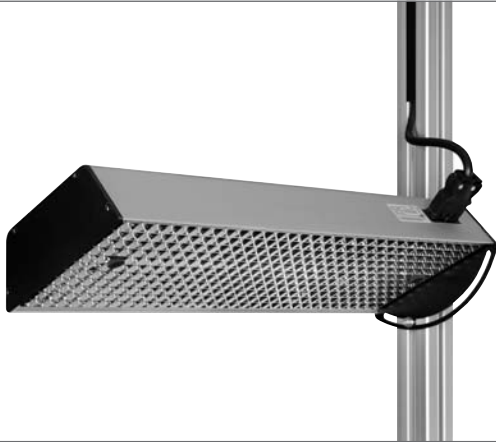

## Dimmbare Systemarbeitsplatzleuchten

Dimmbare Systemarbeitsplatzleuchte SAL 136 DIM

SAL 136 DIM L

SAL 136 DIM R

Dimmbare Systemarbeitsplatzleuchte SAL 236 DIM  
Dimmbare Systemarbeitsplatzleuchte SAL 255 DIM  
Dimmbare Systemarbeitsplatzleuchte SAL 280 DIM

Gerne bieten wir Ihnen auch weitere Varianten gemäß Ihren individuellen Anforderungen an.

**Anwendung** Mit den dimmbaren Systemarbeitsplatzleuchten generieren Sie immer die perfekte Beleuchtung am Arbeitsplatz. Dabei lässt sich die Lichtstärke den schwankenden Fremdlichtverhältnissen genauso stufenlos anpassen, wie die richtige Beleuchtungsstärke für die jeweilige Prüf- oder Montageaufgabe.

**Material** **Gehäuse:** Aluminium, natur eloxiert

Technische Änderungen vorbehalten.

Anschluss- und Verbindungskabel Steckdosenleisten Energieleisten