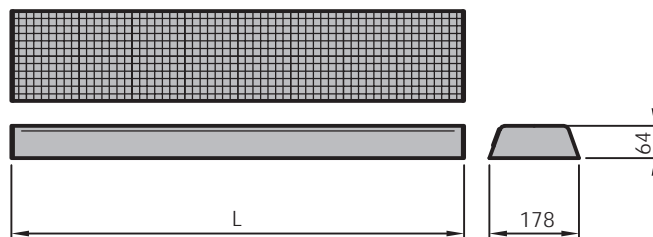

Systemarbeitsplatzleuchten

Systemarbeitsplatzleuchte SAL 136

SAL 136 L

SAL 136 R

Systemarbeitsplatzleuchte SAL 236
Systemarbeitsplatzleuchte SAL 255 EVG
Systemarbeitsplatzleuchte SAL 280 EVG

Art.-Nr.	Artikel	Länge [mm]	Leuchtmittel	Lebensdauer [h]	Stromaufnahme [A]
10212	Systemarbeitsplatzleuchte 136 VVG L	463	1 x TC-L 36W	8.000	0,43
10310	Systemarbeitsplatzleuchte 136 VVG R	463	1 x TC-L 36W	8.000	0,43
10306	Systemarbeitsplatzleuchte 136 EVG L	463	1 x TC-L 36W	12.000	0,16
10211	Systemarbeitsplatzleuchte 136 EVG R	463	1 x TC-L 36W	12.000	0,16
10210	Systemarbeitsplatzleuchte 236 VVG	899	2 x TC-L 36W	8.000	0,86
10043	Systemarbeitsplatzleuchte 236 EVG	899	2 x TC-L 36W	12.000	0,32
10430	Systemarbeitsplatzleuchte 255 EVG	1099	2 x TC-L 55W	12.000	0,45
11076	Systemarbeitsplatzleuchte 280 EVG	1515	2 x T5-HO 80W	20.000	0,76

Material **Gehäuse:** Aluminium, natur eloxiert

Technische Änderungen vorbehalten.

Anschluss- und Verbindungskabel Steckdosenleisten Energieleisten