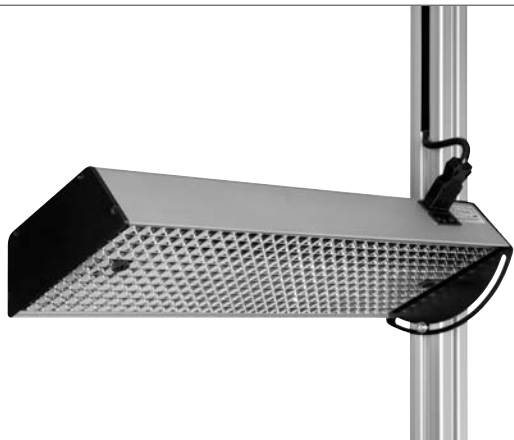

Systemarbeitsplatzleuchten

Systemarbeitsplatzleuchte SAL 136

SAL 136 L

SAL 136 R

Systemarbeitsplatzleuchte SAL 236
Systemarbeitsplatzleuchte SAL 255 EVG
Systemarbeitsplatzleuchte SAL 280 EVG

Art.-Nr.	Artikel	Länge [mm]	Leuchtmittel	Lebensdauer [h]	Stromaufnahme [A]
10212	Systemarbeitsplatzleuchte 136 VVG L	463	1 x TC-L 36W	8.000	0,43
10310	Systemarbeitsplatzleuchte 136 VVG R	463	1 x TC-L 36W	8.000	0,43
10306	Systemarbeitsplatzleuchte 136 EVG L	463	1 x TC-L 36W	12.000	0,16
10211	Systemarbeitsplatzleuchte 136 EVG R	463	1 x TC-L 36W	12.000	0,16
10210	Systemarbeitsplatzleuchte 236 VVG	899	2 x TC-L 36W	8.000	0,86
10043	Systemarbeitsplatzleuchte 236 EVG	899	2 x TC-L 36W	12.000	0,32
10430	Systemarbeitsplatzleuchte 255 EVG	1099	2 x TC-L 55W	12.000	0,45
11076	Systemarbeitsplatzleuchte 280 EVG	1515	2 x T5-HO 80W	20.000	0,76

Gerne bieten wir Ihnen auch weitere Varianten gemäß Ihren individuellen Anforderungen an.

Anwendung Die Systemarbeitsplatzleuchten werden je nach Anforderung einzeln oder auch in unterschiedlichen Kombinationen an Arbeitsplätzen eingesetzt, bei denen eine blendfreie, individuelle, sehr hochwertige Ausleuchtung erforderlich ist. Die Ausführungen mit dem EVG sind dabei bei geringem Stromverbrauch und längerer Lebensdauer der Leuchten sehr kostensparend, und garantieren ein flimmerfreies Licht für höchste Anforderungen an das Sehvermögen. Ergänzend beigelegt zu den Systemarbeitsplatzleuchten ist das Befestigungsmaterial zur einfachen Befestigung der Leuchten am Einsatzort.

Material **Gehäuse:** Aluminium, natur eloxiert

Technische Änderungen vorbehalten.

Anschluss- und Verbindungskabel Steckdosenleisten Energieleisten