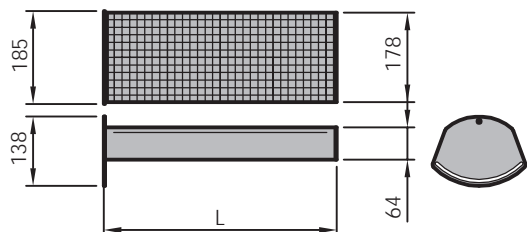

Systemarbeitsplatzleuchten

Systemarbeitsplatzleuchte SAL 136

SAL 136 L

SAL 136 R

Systemarbeitsplatzleuchte SAL 236
Systemarbeitsplatzleuchte SAL 255 EVG
Systemarbeitsplatzleuchte SAL 280 EVG

Art.-Nr.	Artikel	Länge [mm]	Leuchtmittel	Lebensdauer [h]	Stromaufnahme [A]
10212	Systemarbeitsplatzleuchte 136 VVG L	463	1 x TC-L 36W	8.000	0,43
10310	Systemarbeitsplatzleuchte 136 VVG R	463	1 x TC-L 36W	8.000	0,43
10306	Systemarbeitsplatzleuchte 136 EVG L	463	1 x TC-L 36W	12.000	0,16
10211	Systemarbeitsplatzleuchte 136 EVG R	463	1 x TC-L 36W	12.000	0,16
10210	Systemarbeitsplatzleuchte 236 VVG	899	2 x TC-L 36W	8.000	0,86
10043	Systemarbeitsplatzleuchte 236 EVG	899	2 x TC-L 36W	12.000	0,32
10430	Systemarbeitsplatzleuchte 255 EVG	1099	2 x TC-L 55W	12.000	0,45
11076	Systemarbeitsplatzleuchte 280 EVG	1515	2 x T5-HO 80W	20.000	0,76

Material **Gehäuse:** Aluminium, natur eloxiert

Technische Änderungen vorbehalten.

Anschluss- und Verbindungskabel Steckdosenleisten Energieleisten