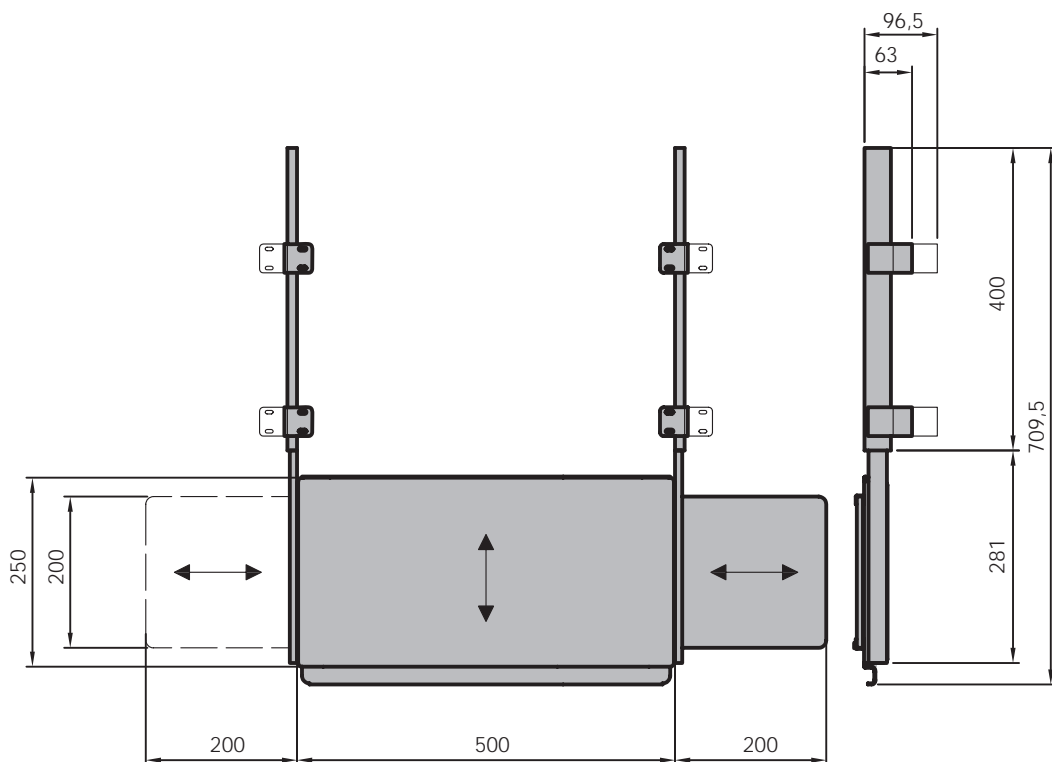

Tastaturauszug

Art.-Nr.	Artikel	Hinweise
13948	Tastaturauszug ohne Mausablageplatte	
13949	Tastaturauszug mit Mausablageplatte (links/rechts)	Die Mausablageplatte ist unterhalb der Tastaturablage integriert und kann nach Bedarf für Rechts- und Linkshänder wahlweise nach rechts oder links ausgezogen werden.

Gerne bieten wir Ihnen auch weitere Varianten gemäß Ihren individuellen Anforderungen an.

Anwendung	Der Tastaturauszug dient der platzsparenden Unterbringung und Bereitstellung von PC- Tastaturen. Wird ergänzend eine Maus zur PC- Bedienung eingesetzt, ist der Tastaturauszug mit Mausablageplatte vorgesehen.
Material	Ablage Tastatur: Stahlblech, pulverbeschichtet lichtgrau RAL 7035; Mausablage: Polyethylen, schwarz